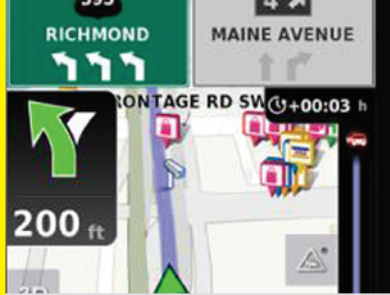

REFERÊNCIAS

AP182 NDrive Brazil

Sistema de navegação GPS que possibilita o compartilhamento de check-in via Facebook e Foursquare.