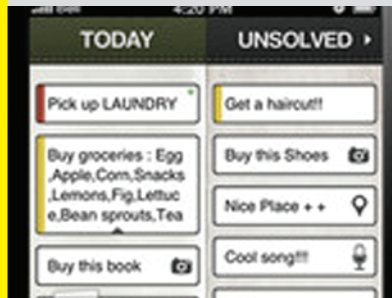

REFERÊNCIAS

AP082 Barcode Scanner+

Aplicativo que utiliza a câmera do dispositivo para ler códigos de barras e QR codes, listando preços e análises do produto.

REFERÊNCIAS

AP083 OfficeSuite Pro 7

Conjunto de aplicativos para a criação de textos, tabelas, apresentações e visualização de arquivos em PDF.

REFERÊNCIAS

AP084 Titanium Backup PRO

Ferramenta que guarda dados de aplicativos, sms, ligações e possibilita a sincronização com contas do Dropbox ou Google Drive.

REFERÊNCIAS

AP085 National Geographic World Atlas

Atlas 3D com mapas, rotas de transito, informações sobre os países, conversão de moedas, etc.

REFERÊNCIAS

AP086 DOOO To-do Note

Aplicativo organizador de atividades, ideias, rascunhos, fotos e mapas, onde o usuário pode listá-las de acordo com o dia da execução.