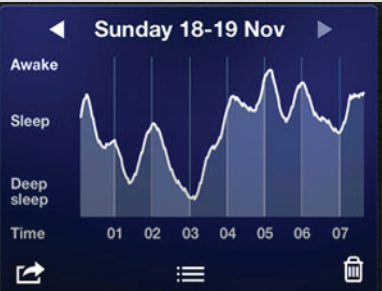

Quiz com as questões de provas para residência médica de todo país.

REFERÊNCIAS

AP166 Sleep Cycle Alarm Clock

Despertador inteligente que analisa o sono do usuário e o acorda na fase mais leve.

REFERÊNCIAS