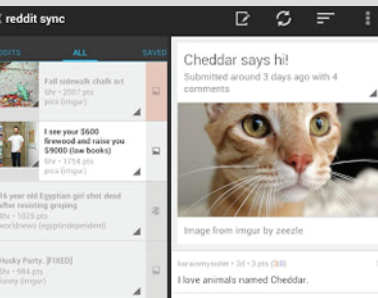

REFERÊNCIAS

AP122 Reddit

Aplicativo de publicações sociais no qual os usuários podem visualizar e divulgar conteúdos.

DESIGN CARD GAME