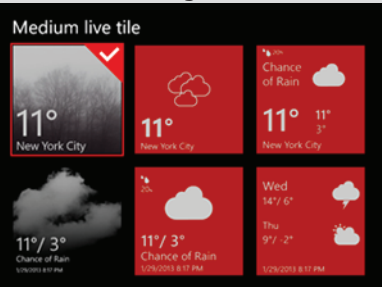

O usuário pode tirar fotos e compartilhá-las no instagram, indicando vários aspectos meteorológicos do local que ele se encontra.

REFERÊNCIAS

AP003 eWeather HD & terremotos

Aplicativo que além de indicar o clima, alerta sobre terremotos em qualquer região do planeta.

REFERÊNCIAS

AP004 ClearWeather

Com um conceito minimalista, o aplicativo permite que o usuário rapidamente veja as condições climáticas de qualquer localidade.

REFERÊNCIAS

AP005 Haze

Aplicativo meteorológico que apresenta uma interface simples e personalizável.

REFERÊNCIAS

AP006 Tempo Vivo

Aplicativo que indica as condições meteorológicas atuais, previsão da semana, direção do vento, umidade, pressão, etc.

REFERÊNCIAS

AP007 Amazing Weather HD

Aplicativo para consulta do clima. Possibilita que o usuário visualize a previsão semanal, avisos, imagens de satélite, etc.