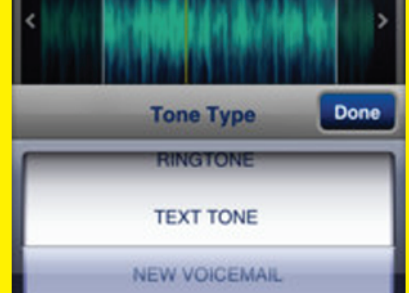

Aplicativo para simular tatuagens em arquivos de imagens.

DESIGN CARD GAME

REFERÊNCIAS

AP151 Google Play Filmes

Permite que o usuário compre ou alugue filmes para assistir no seu mobile.

DESIGN CARD GAME

REFERÊNCIAS

AP152 Real Drum

Simulador de bateria que permite gravar o que foi tocado.

DESIGN CARD GAME

REFERÊNCIAS

AP153 PhotoGrid - Collage Maker

Aplicativo para montar várias imagens no mesmo arquivo.

DESIGN CARD GAME

REFERÊNCIAS

AP154 Image Transfer Plus

SEND PHOTOS ▲

Aplicativo que permite a transferência de imagens e vídeos entre iPad, iPhone, iPod e computadores via Wi-Fi.

DESIGN CARD GAME

REFERÊNCIAS

AP155 Instagram

Aplicativo para aplicar filtros em fotos e compartilhá-las nas redes sociais.

DESIGN CARD GAME

REFERÊNCIAS

AP156 Toques para iOS6

Aplicativo com mais de 600.000 ringtones. Também permite a criação de toques, alertas, etc.