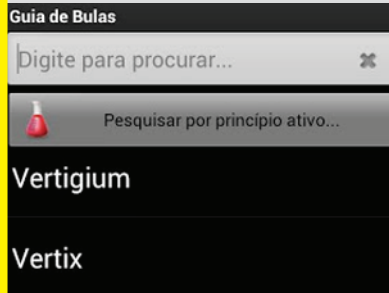

REFERÊNCIAS

AP161 Guia de Bulas

Aplicativo onde é possível pesquisar bulas de medicamentos através do princípio ativo, possibilitando encontrar medicamentos similares.

DESIGN CARD GAME