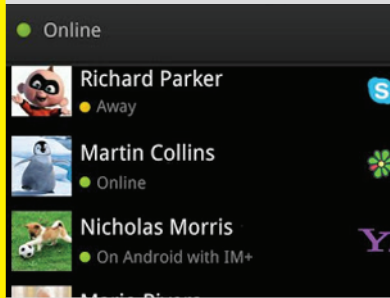

REFERÊNCIAS

AP022 Tapatalk Forum App

Aplicativo que aperfeiçoa a visualização de fóruns pelo smartphone.

REFERÊNCIAS

AP023 IM+ Pro

Software que reúne vários serviços de mensagens instantâneas em um aplicativo único.

REFERÊNCIAS

AP024 iShare

Indica os melhores locais para o usuário conhecer. A indicação é criada a partir das recomendações de amigos.

REFERÊNCIAS

AP025 WhatsApp Messenger

Aplicativo de mensagens para smartphones, também suporta a troca de imagens, notas de áudio e vídeos.