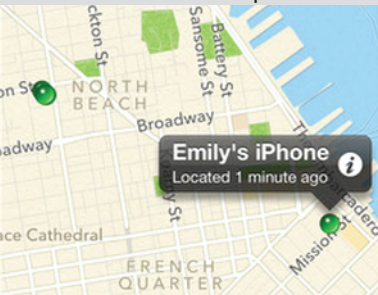

REFERÊNCIAS

AP095 Google Translate

Tradutor de textos que suporta mais de 60 idiomas e oferece a possibilidade de ouvir a pronuncia das palavras.

REFERÊNCIAS

AP096 MeuCalendário Free

Calendário digital que possibilita importar aniversários de amigos do Facebook, adicionar lembretes e notificações, etc.

REFERÊNCIAS

AP097 Buscar Meu Iphone

Aplicativo localizador de dispositivos iOS que permite bloquear ou apagar todos os dados contidos nele.

REFERÊNCIAS

AP098 Google

Aplicativo de buscas de sites, imagens e locais.