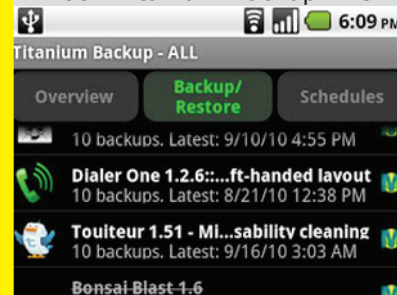

REFERÊNCIAS

AP082 Barcode Scanner+

Aplicativo que utiliza a câmera do dispositivo para ler códigos de barras e QR codes, listando preços e análises do produto.

REFERÊNCIAS

AP083 OfficeSuite Pro 7

Conjunto de aplicativos para a criação de textos, tabelas, apresentações e visualização de arquivos em PDF.

REFERÊNCIAS

AP084 Titanium Backup PRO

Ferramenta que guarda dados de aplicativos, sms, ligações e possibilita a sincronização com contas do Dropbox ou Google Drive.

REFERÊNCIAS

AP085 National Geographic World Atlas