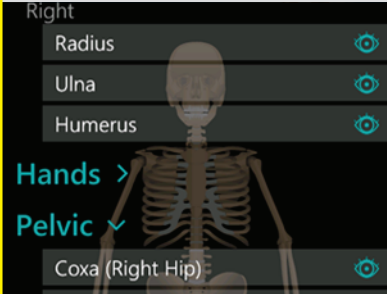

REFERÊNCIAS

AP049 Smartboard Calculator

Calculadora inspirada nos quadros negros escolares. Permite trabalhar com grades e exportar os resultados para uma planilha.

REFERÊNCIAS

AP050 Skeletal System

Permite que o usuário visualize a nomenclatura de toda a estrutura óssea do corpo humano.

REFERÊNCIAS

AP051 Aprenda Inglês – Voxy

Aplicativo que auxilia o aprendizado da língua inglesa.

REFERÊNCIAS

AP052 Aprenda como desenhar: Manga Anime

Aplicativo para aprender a desenhar personagens de mangás e animes.

REFERÊNCIAS

AP053 Detran Simulados

Tempo Restante: 00:59:39

1ª - A embreagem composta basicamente de um platô e disco, tem a função de:

Facilitar o funcionamento do motor, bombeando o óleo na transmissão

Permitir ao veículo queimar