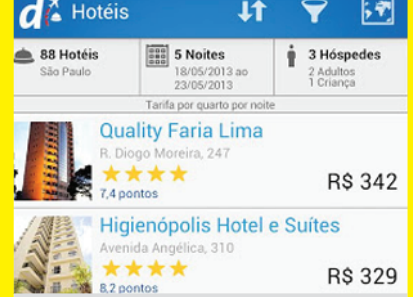

AP192 Decolar.com

Aplicativo que oferece ao usuário ofertas exclusivas de hotéis e linhas aéreas em todo o mundo.

DESIGN CARD GAME

REFERÊNCIAS

AP193 Google Maps

Aplicativo que possui mapas do mundo todo, com ferramentas que auxiliam na navegação.