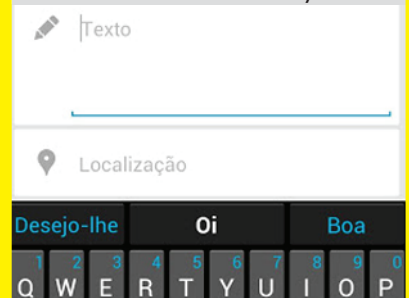

REFERÊNCIAS

AP080 Plástico Bolha

Passatempo interativo que simula um plástico bolha, permitindo que o mesmo seja estourado com a ponta dos dedos.

REFERÊNCIAS

AP081 Teclado SwiftKey

Teclado virtual que permite a escrita de 3 idiomas simultâneos. Também faz correções e predições de palavras baseadas na escrita do usuário.

REFERÊNCIAS

AP082 Barcode Scanner+

Aplicativo que utiliza a câmera do dispositivo para ler códigos de barras e QR codes, listando preços e análises do produto.

REFERÊNCIAS

AP083 OfficeSuite Pro 7

Conjunto de aplicativos para a criação de textos, tabelas, apresentações e visualização de arquivos em PDF.