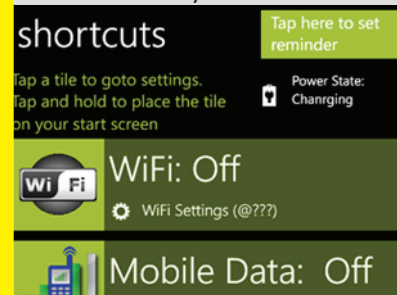

REFERÊNCIAS

AP089 Kompass

Bússola digital que indica a posição do usuário, altitude e velocidade através do GPS.

REFERÊNCIAS

AP090 Battery Saver

Aplicativo que estende a duração da bateria do mobile e apresenta dicas para economizá-la.