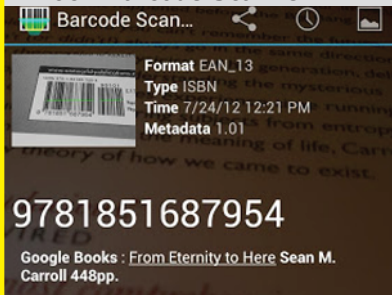

REFERÊNCIAS

AP082 Barcode Scanner+

Aplicativo que utiliza a câmera do dispositivo para ler códigos de barras e QR codes, listando preços e análises do produto.

REFERÊNCIAS

AP083 OfficeSuite Pro 7

Conjunto de aplicativos para a criação de textos, tabelas, apresentações e visualização de arquivos em PDF.