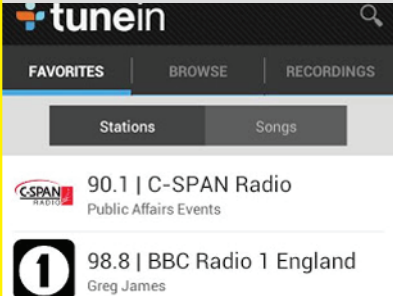

REFERÊNCIAS

AP142 TuneIn Radio Pro

Permite que o usuário escute rádios locais e internacionais com a possibilidade de gravar o conteúdo.

DESIGN CARD GAME