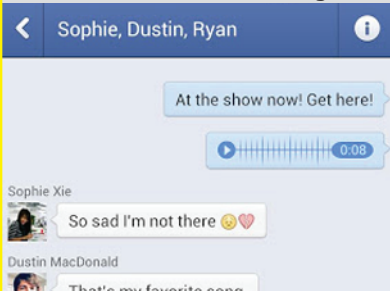

REFERÊNCIAS

AP034 Facebook Messenger

O usuário pode enviar mensagens gratuitamente para contatos do facebook e do celular.

DESIGN CARD GAME