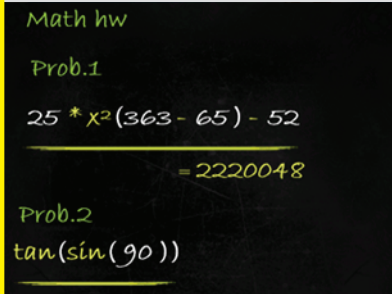

REFERÊNCIAS

AP049 Smartboard Calculator

Calculadora inspirada nos quadros negros escolares. Permite trabalhar com grades e exportar os resultados para uma planilha.

REFERÊNCIAS

AP050 Skeletal System

Permite que o usuário visualize a nomenclatura de toda a estrutura óssea do corpo humano.