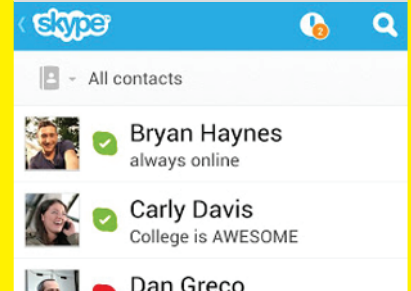

DESIGN CARD GAME

REFERÊNCIAS

AP032 Google+

Aplicativo da rede social do Google, com sincronização de fotos e chat por vídeo.

DESIGN CARD GAME

REFERÊNCIAS

AP033 Skype

O aplicativo oferece chamadas de voz e vídeo gratuitamente para qualquer pessoa que também use o Skype.

DESIGN CARD GAME

REFERÊNCIAS

AP034 Facebook Messenger

O usuário pode enviar mensagens gratuitamente para contatos do facebook e do celular.

DESIGN CARD GAME

REFERÊNCIAS

AP035 Groupon

Aplicativo que lista ofertas de compras coletivas com descontos.