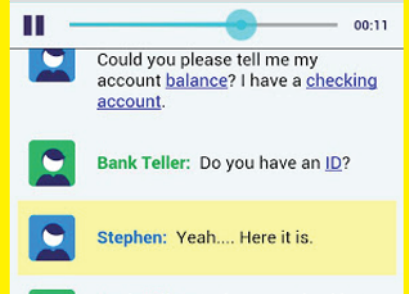

REFERÊNCIAS

AP049 Smartboard Calculator

Calculadora inspirada nos quadros negros escolares. Permite trabalhar com grades e exportar os resultados para uma planilha.

REFERÊNCIAS

AP050 Skeletal System

Permite que o usuário visualize a nomenclatura de toda a estrutura óssea do corpo humano.

REFERÊNCIAS

AP051 Aprenda Inglês – Voxy

Aplicativo que auxilia o aprendizado da língua inglesa.

REFERÊNCIAS

AP052 Aprenda como desenhar: Manga Anime

Aplicativo para aprender a desenhar personagens de mangás e animes.