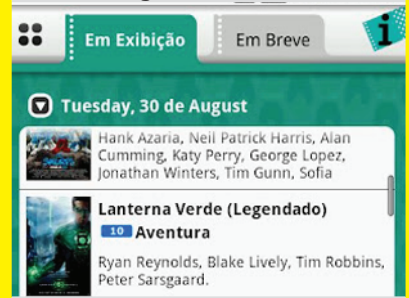

REFERÊNCIAS

AP074 Partiu Balada

Sistema que reúne informações de shows, bares, restaurantes, hotéis, pousadas e outros estabelecimentos.

REFERÊNCIAS

AP075 Ingresso.com

Aplicativo que facilita a compra de ingressos para cinemas e teatros.