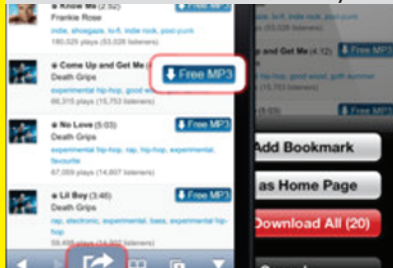

AP145 Wood Camera - Vintage Photo Editor

Aplicativo para tirar fotos e aplicar filtros em imagens.

DESIGN CARD GAME

REFERÊNCIAS

AP146 Free Music Download Pro Downloader and Player

Aplicativo para baixar músicas, clipes e shows gratuitamente.

DESIGN CARD GAME

REFERÊNCIAS

AP147 Flash Videos

Aplicativo para assistir vídeos online e baixá-los sem precisar estar conectado a internet.

DESIGN CARD GAME

REFERÊNCIAS

AP148 SkyMusic

Aplicativo para ouvir músicas que estão salvas na conta do usuário via streaming, sem ocupar a memória do mobile.