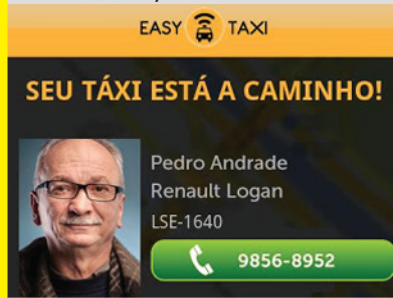

REFERÊNCIAS

AP194 Easy Taxi

Aplicativo que ajuda o usuário a chamar taxis sem precisar fazer ligações.

DESIGN CARD GAME