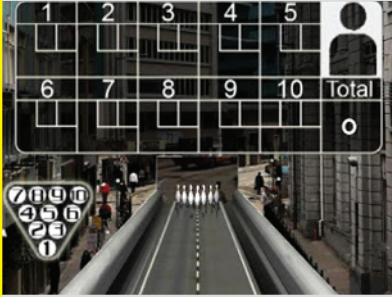

DESIGN CARD GAME

REFERÊNCIAS

JD99 Basketball Shoot

Jogo de basquete onde o jogador deverá arremessar a bola de distâncias diferentes. Acertando em sequência, ganha-se mais pontos.

DESIGN CARD GAME

REFERÊNCIAS

JD100 3D Bowling

Jogo de boliche com bolas coloridas e pistas personalizadas.

DESIGN CARD GAME

REFERÊNCIAS

JD101 Where's my water?

Jogo de quebra cabeça baseado nas leis da física. Para obter sucesso o jogador deverá ter cuidado com os obstáculos e armadilhas.