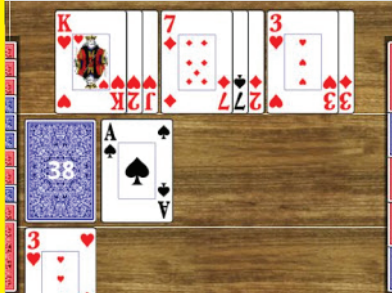

REFERÊNCIAS

JD061 Buraco

Jogo de cartas Buraco com diversas opções, permitindo ser jogado com até 4 jogadores e possuindo três níveis de dificuldade.

REFERÊNCIAS

JD062 Tranca

O jogo de baralho Tranca, cujo objetivo é fazer o maior número de pontos baixando as cartas na mesa, de forma sequencial ou em grupos.

REFERÊNCIAS

JD063 Texas Hold'em Poker 2

Jogo de Poker que oferece ao jogador a possibilidade de escolher a dificuldade dos competidores.

REFERÊNCIAS

JD064 Solitaire +

Jogo de Paciência para Android

DESIGN CARD GAME