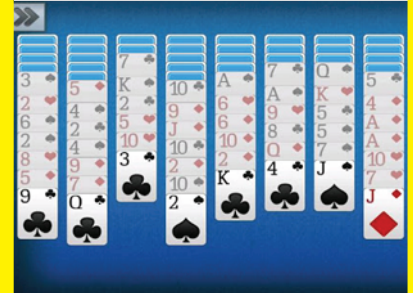

JD069 Spider Solitaire+

Versão do jogo Paciência Spider para Android.

DESIGN CARD GAME

REFERÊNCIAS

JD070 Platinum Solitaire 3

Jogo de Paciência onde quanto mais você ganha, maior é a quantidade de lugares desbloqueados para jogar.

DESIGN CARD GAME

REFERÊNCIAS

JD071 UNO Free

Jogo UNO para Android, podendo ser jogado no modo multiplayer utilizando a rede Wi-Fi.

DESIGN CARD GAME

REFERÊNCIAS

JD072 Paciência Spider

Jogo de Paciência Spider para Android.

DESIGN CARD GAME

REFERÊNCIAS

JD073 MiniTruco

Jogo de Truco, onde você pode jogar sozinho ou contra mais 3 adversários via Bluetooth.

DESIGN CARD GAME

REFERÊNCIAS

JD074 Slotomania

Jogo que traz uma Slot Machine para o Android. Além de várias opções de mini-jogos.