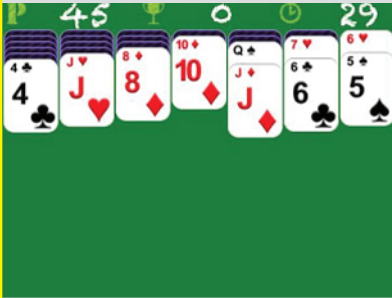

REFERÊNCIAS

JD079 iPaciência

Jogo de Paciência com uma interface simples e cartas maiores.

DESIGN CARD GAME